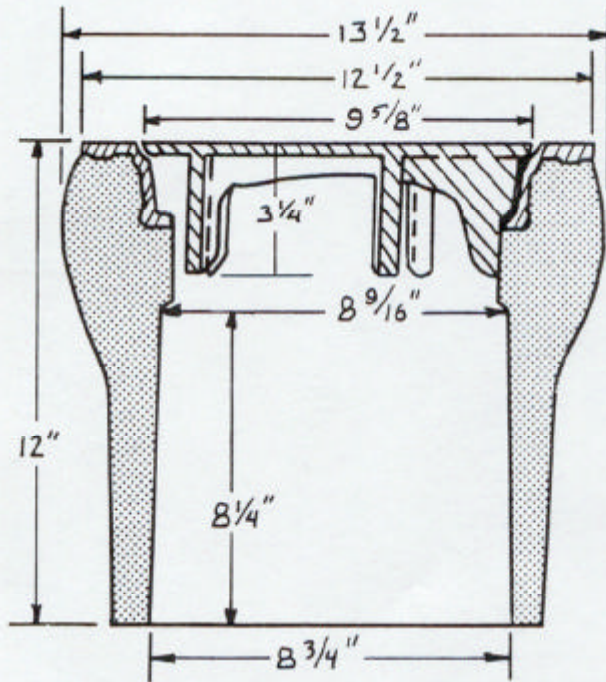

-OPTIONAL LEGENDS-
SEWER, GAS,
CLEAN-OUT.

CAST IRON LID 14#
ALUMINUM LID 8#

BOTTOM 57#